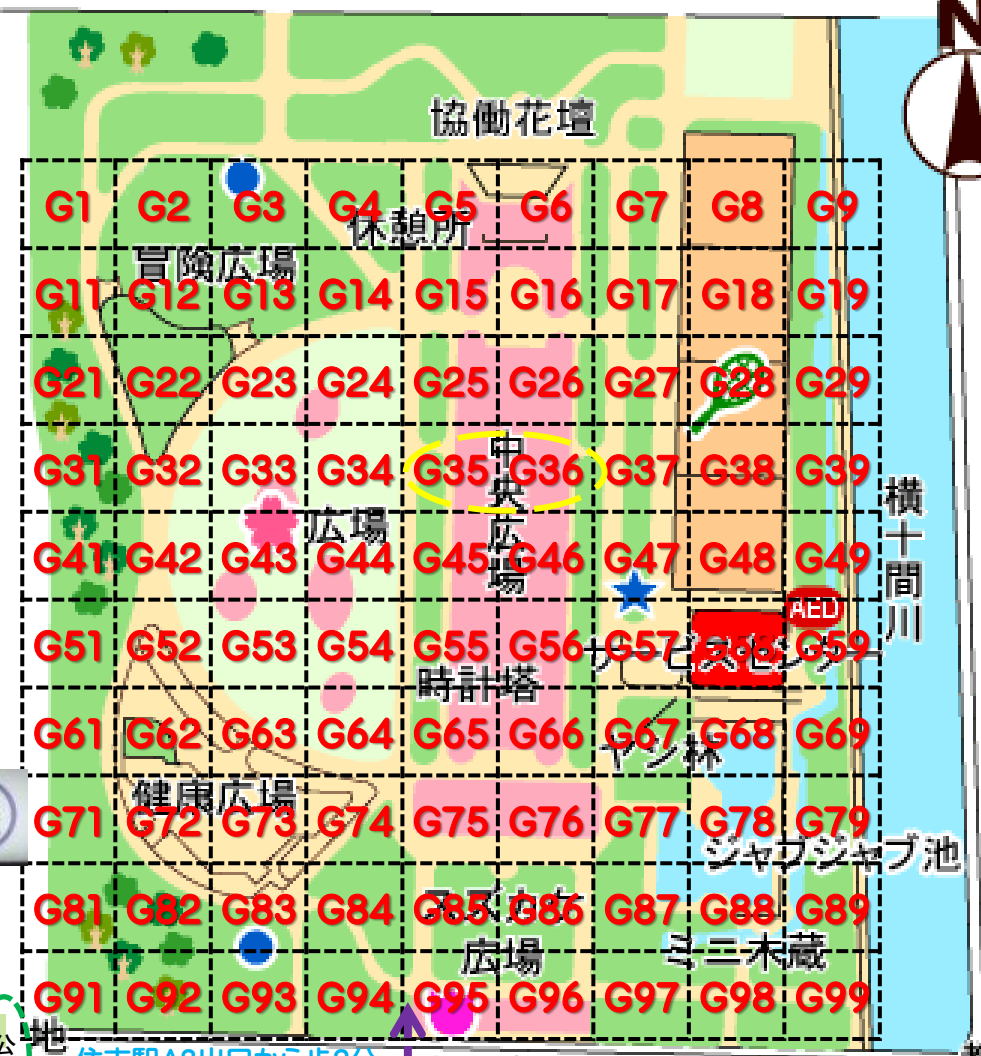

# 猿江恩賜公園G番地図

意匠権・著作権所有・複写・真似必究

作成:ジーコ 作成日:2015年1月(第2版 2017年4月)

**【出迎え場所】**  
**「住吉」駅A3出口**

(スカイツリー)  
錦糸町駅方面  
(歩15分)

例年の  
有力地

G35  
G36

住吉 Sumiyoshi Z12

住吉駅  
A3出口

半蔵門・都営住吉駅  
方面(歩2分)

集合目印(G旗)

西大島駅  
Nishi-ōjima Sta.  
都営西大島駅  
方面(歩10分)

(東陽町)  
木場方面  
(歩37分)